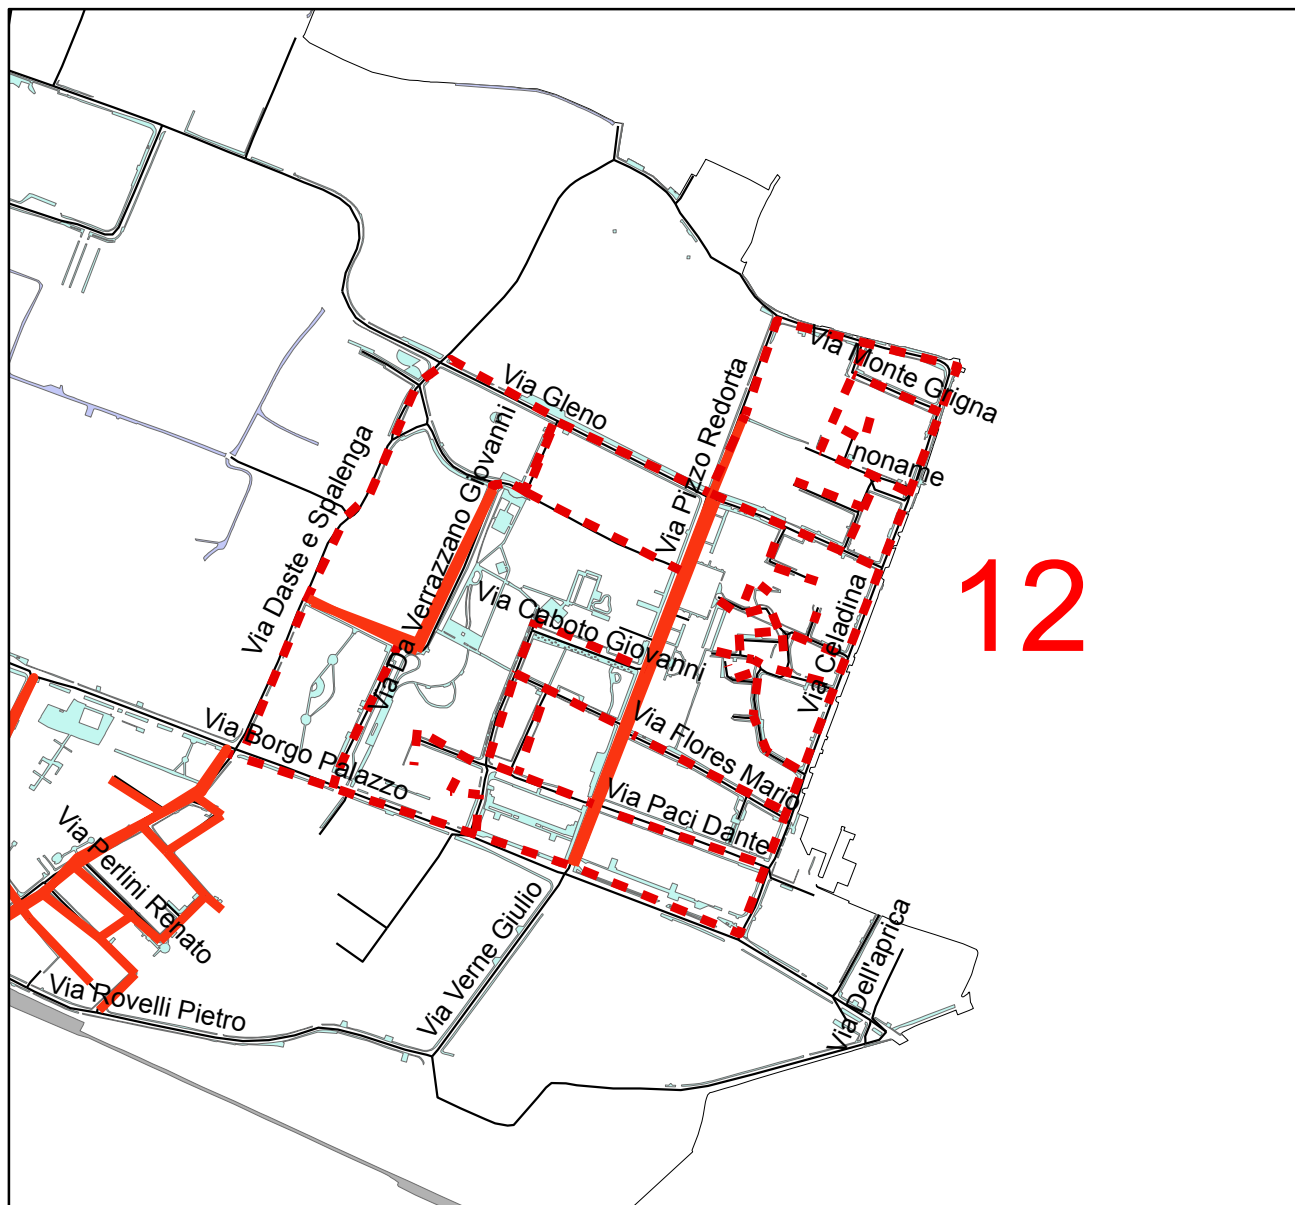

Zone 30 - Dettaglio

ID	Zone 30
12	Celadina

Legend

- Zone30 esistenti
- - - Zone30 - Interventi di progetto
- VVM esistenti
- Strade