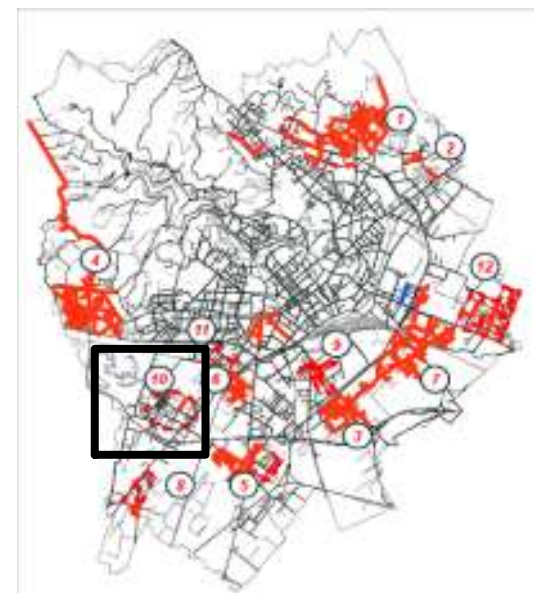

Zone 30 - Dettaglio

ID	Zone 30
10	Villaggio degli Sposi

Legend

- Zone30 esistenti
- - - Zone30 - Interventi di progetto
- VVM esistenti
- Strade