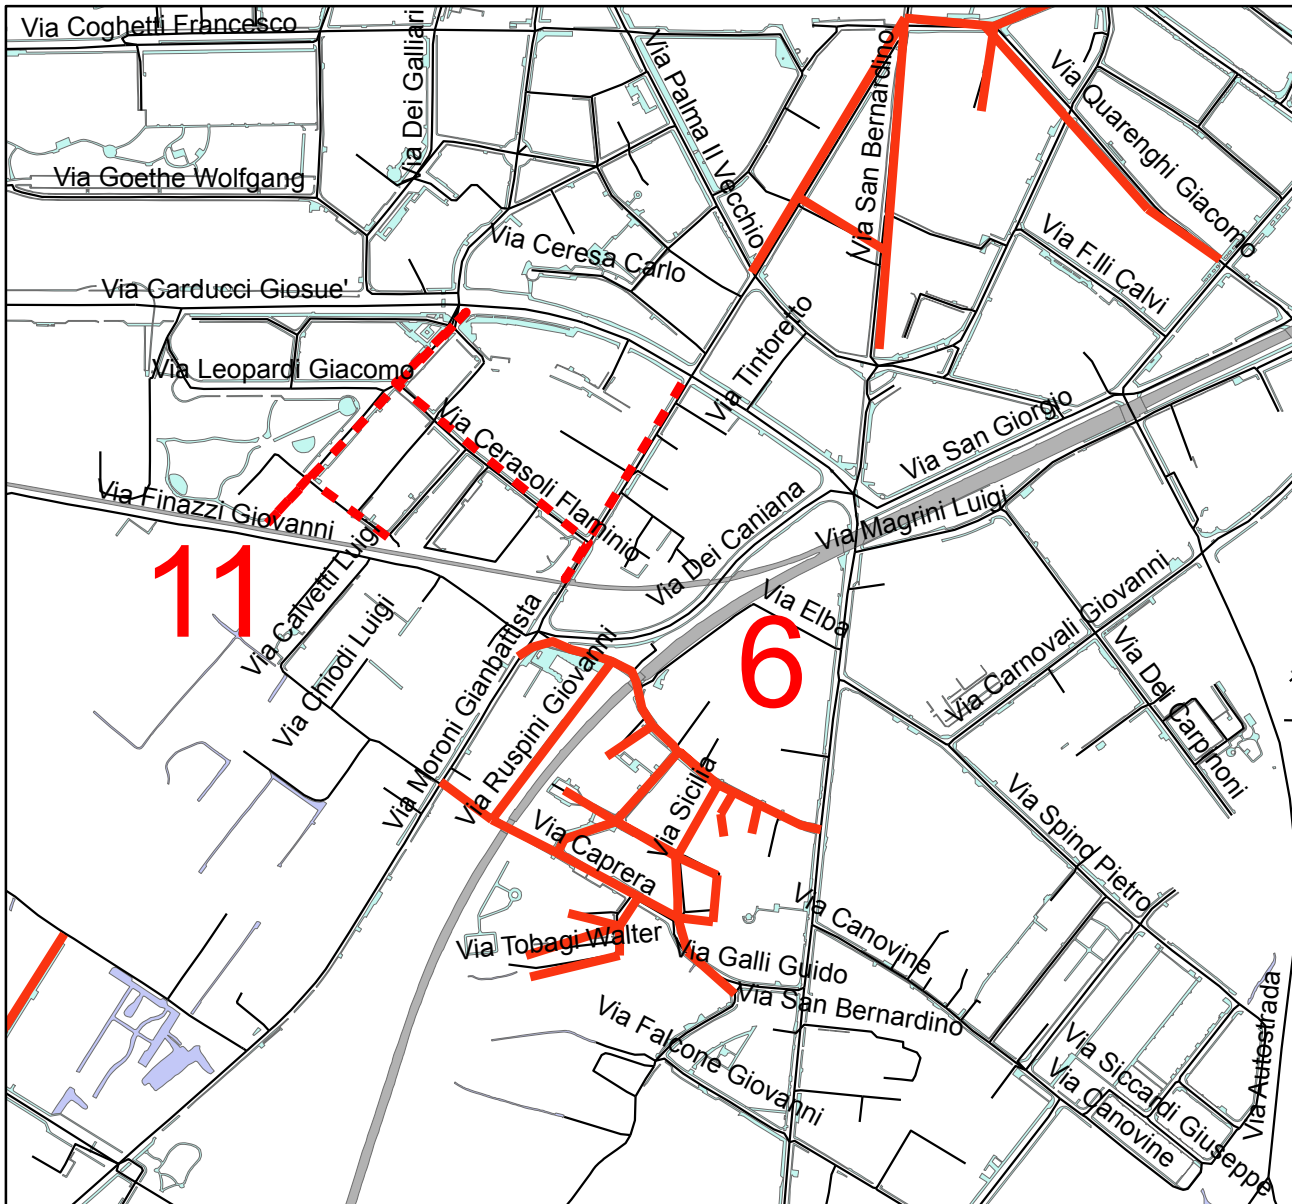

Zone 30 - Dettaglio

ID	Zone 30
6	San Tomaso Dè Calvi
11	Moroni - Leopardi - Cerasoli - Foscolo - Monti

Legend

- Zone30 esistenti
- - - Zone30 - Interventi di progetto
- VVM esistenti
- Strade