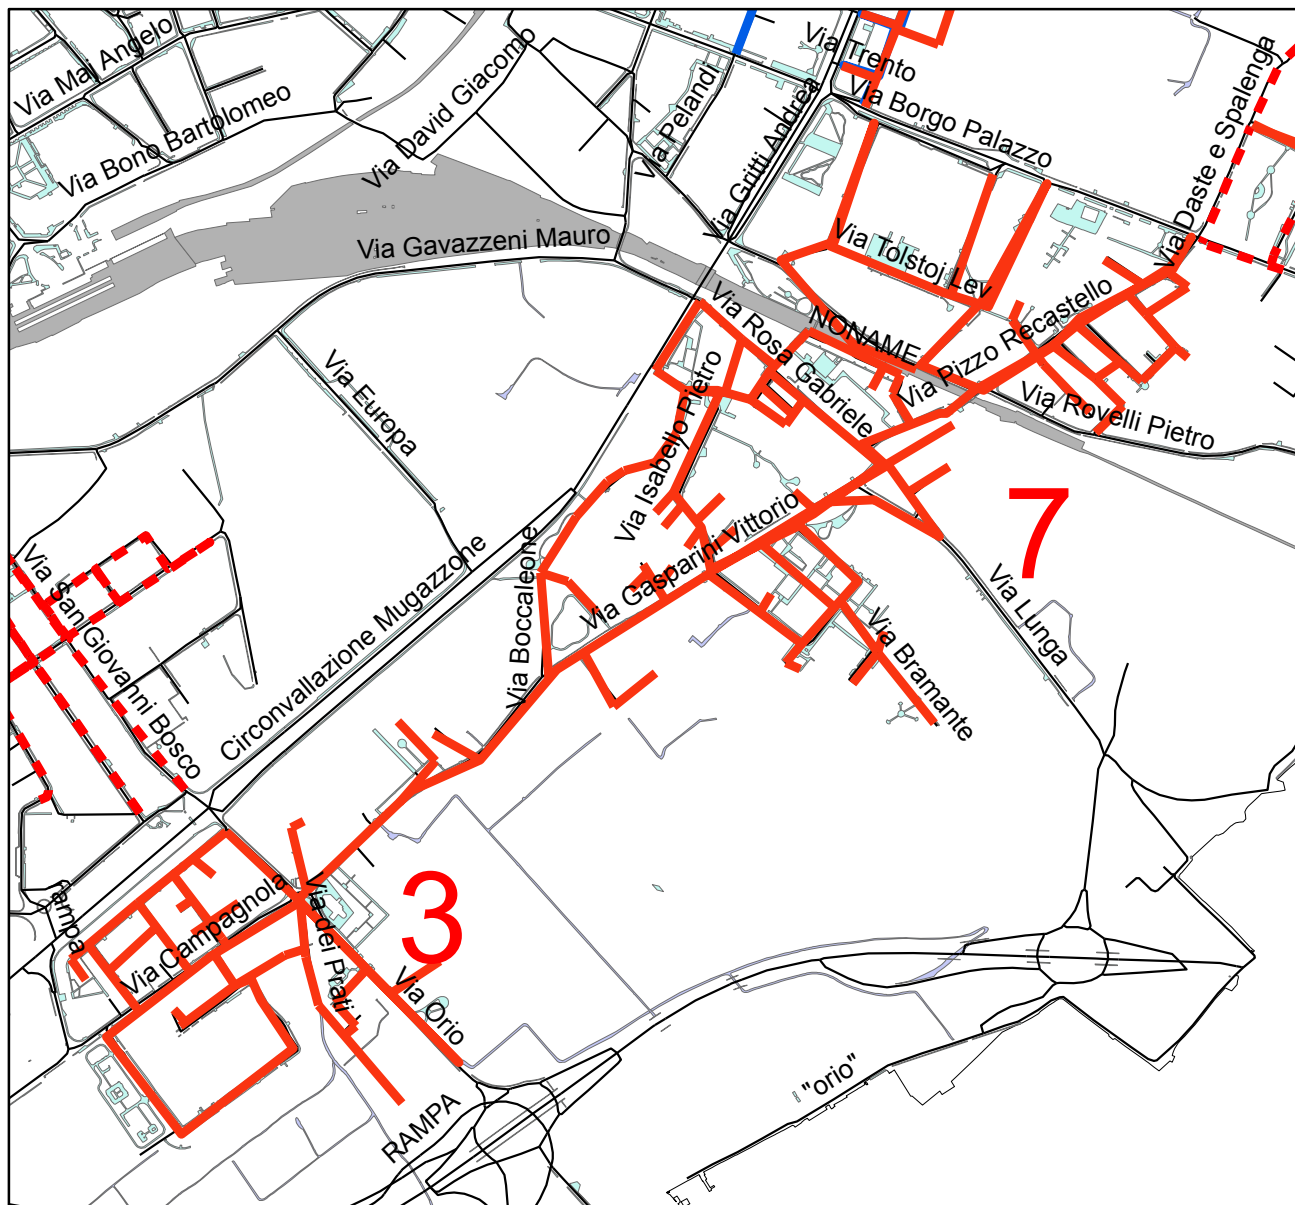

Zone 30 - Dettaglio

ID	Zone 30
3	Campagnola
7	Boccaleone

Legend

- Zone30 esistenti
- - - Zone30 - Interventi di progetto
- VVM esistenti
- Strade