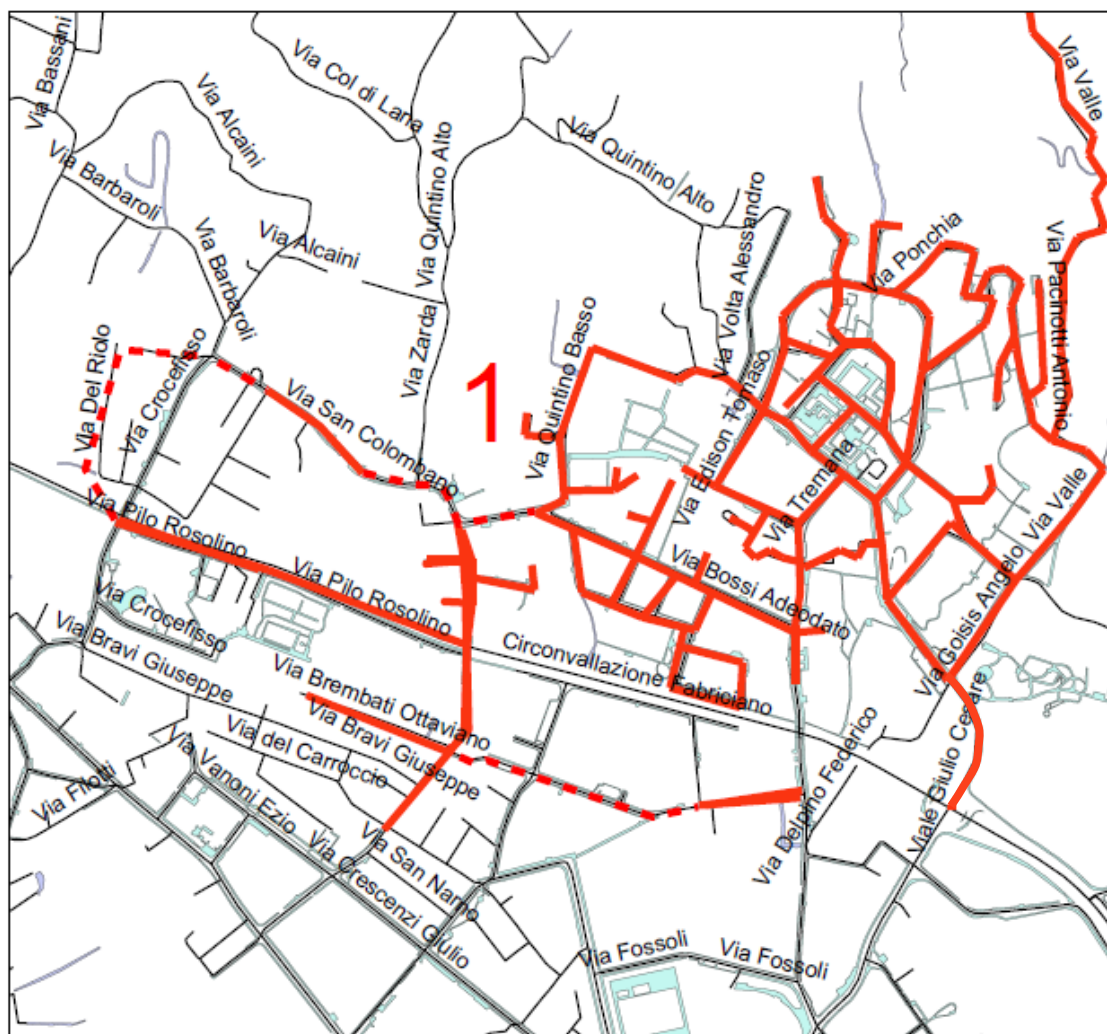

Zone 30 - Dettaglio

ID	Zone 30
1	Monterosso

Legend

- Zone30 esistenti
- - - Zone30 - Interventi di progetto
- VVM esistenti
- Strade